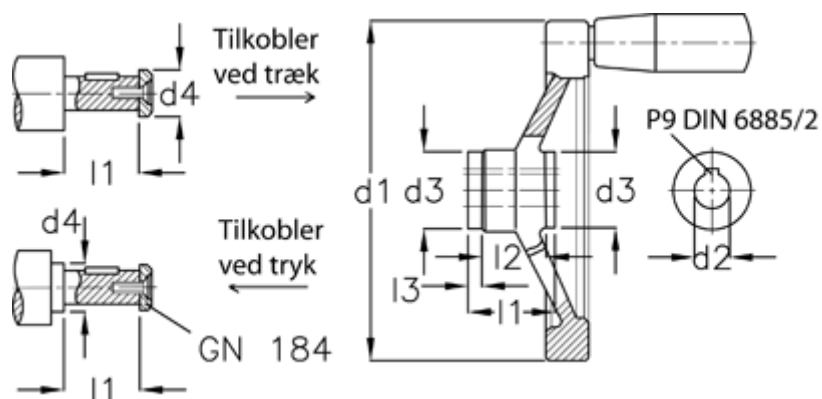

Varenummer: 20370305
Beskrivelse: E+G Håndhjul
GN 321.4-140-K12-D-ZI

Mål

$d1$	= 140
$d2$ H7	= 12
$d3$	= 28
$d4$ max	= 17
$l1$	= 28.5
$l2$	= 18
$l3$	= 5